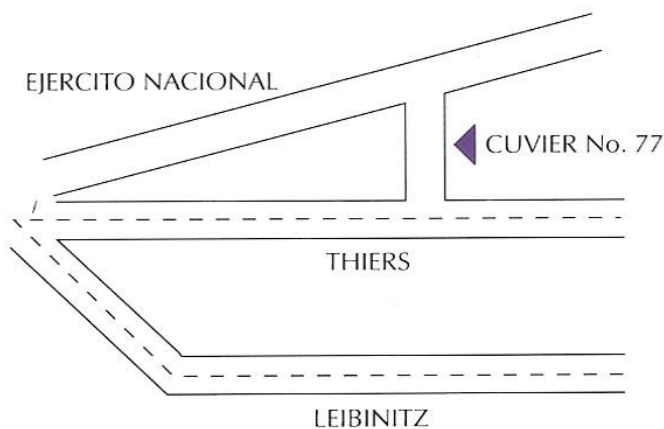

BARRY WOLFFERD

**NEW
JERSEY**

AZTEC

PINTURA

"La Misma Cosa, Tres Maneras I" 90x90 cms. Oleo/Tela 1994

OBRA RECIENTE

BARRY WOLFRYD
Jardín de Sueños • 150x145 cms. • Oleo/Tela • 1993

BARRY WOLFRYD
Campo de Sueños • 150x145 cms. • Oleo/Tela • 1993

JUEVES 23 DE JUNIO

8:00 P.M.

CUVIER No. 77

COL. ANZURES

MEXICO D.F.

(entre Thiers y Ejercito Nacional)